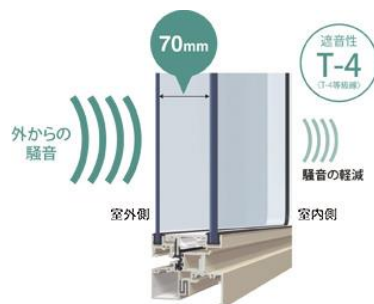

4. 約180° 回転すれば外側の窓の清掃がラクラクです。